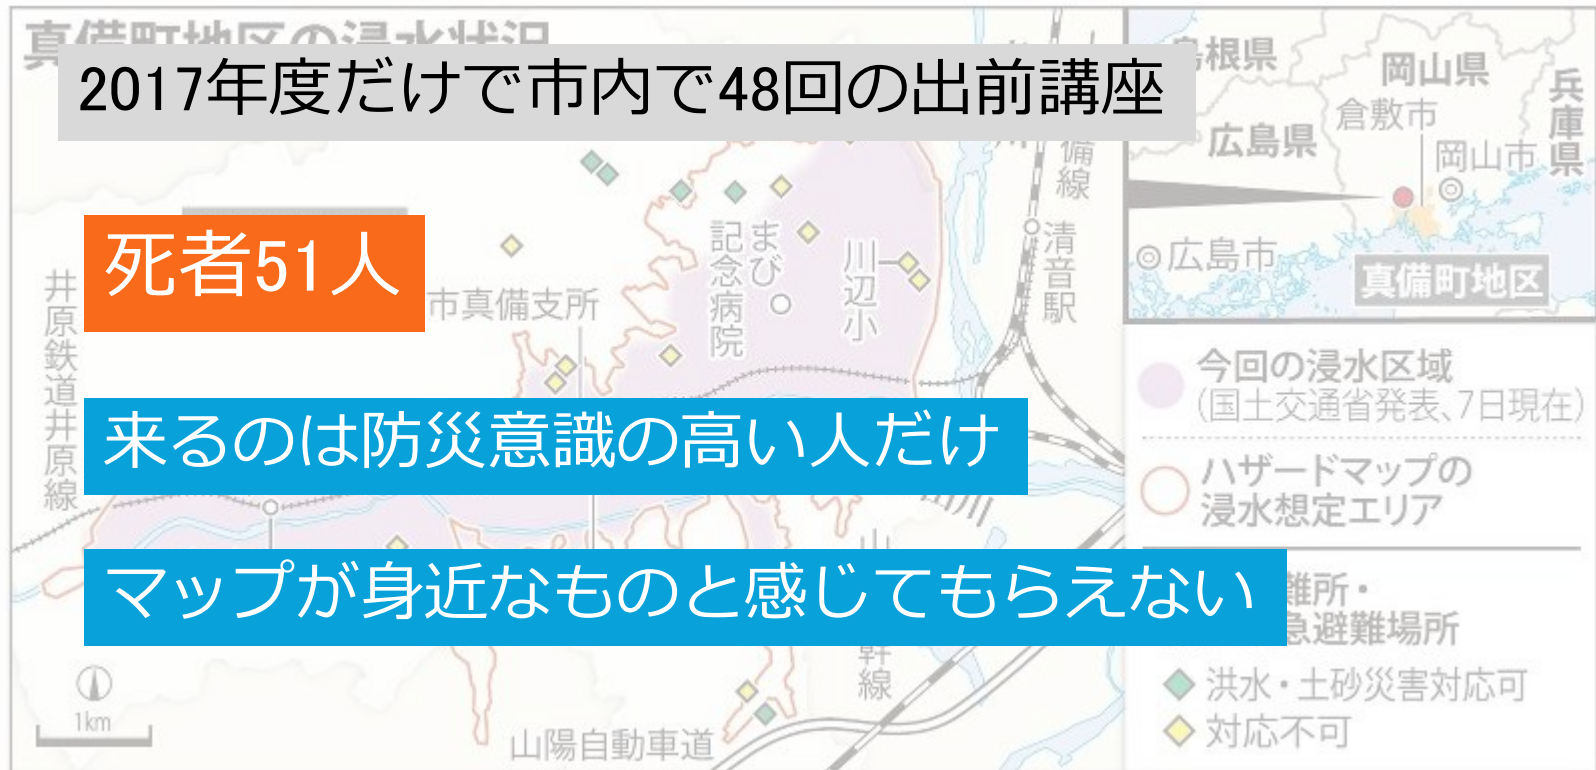

## ■増加する大雨

- 地球温暖化の影響により、「**想定外**」や「**経験したことが無い**」という言葉で表現される水害が増加している。
- 避難勧告を受ける市民の数も増加している。

西日本豪雨では最大23府県の**863万人**に避難指示・勧告が発令された。

# 再現性が高かったハザードマップ

- 真備町の実際の浸水区域とハザードマップは一致していた。

# ハザードマップの活用状況