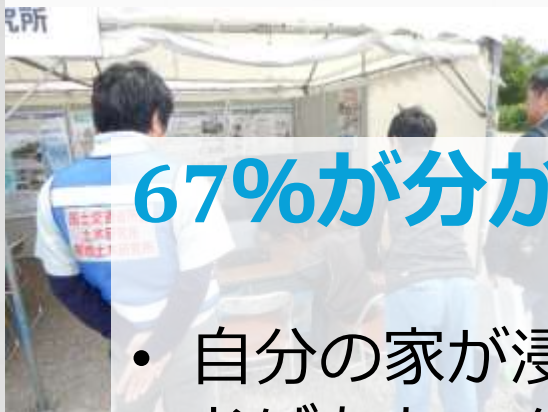

# 2018年6月9-10日 「チ・カ・ホ」

2日間で約250名が来場

# 2018年6月17日 札幌水防演習

約60名が来場

## 67%が分かり易いと回答

- 自分の家が浸かっているのが分かった。（子供）
- おばあちゃんちが浸かっていた。（子供）
- 車や玄関、窓の高さと比較できた。
- 具体的に見えるので、数字で示すより良いと思う。